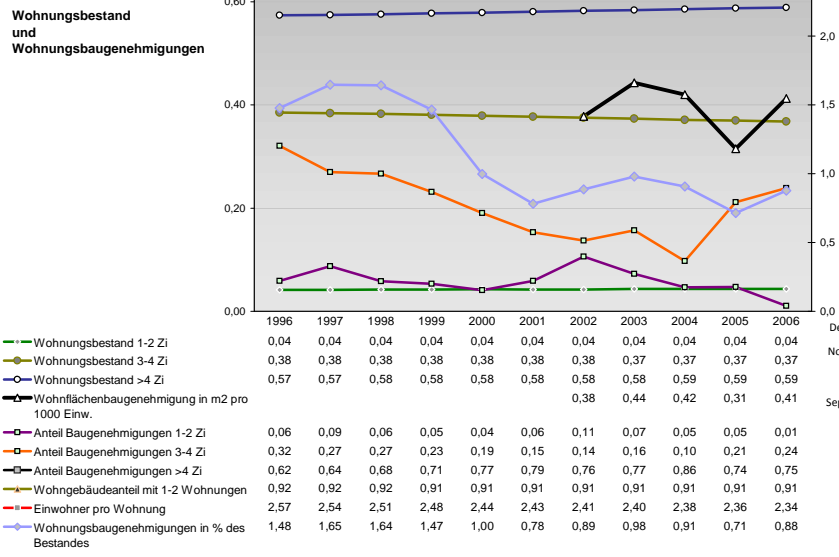

Einblicke in städtische Kundenrefinanzierungs- und Zinsüberschuss Relationen der Bankenwirtschaft erhalten Sie auch mit den Seiten:
<http://www.rankingweb.de/Banken.html>
<http://www.rankingweb.de/stadt.html>