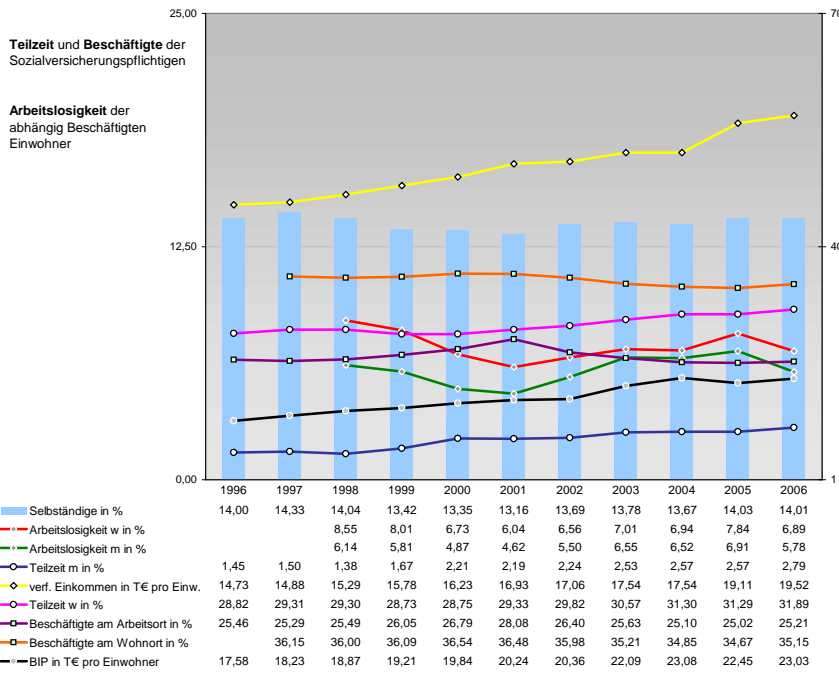

Einblicke in städtische Kundenrefinanzierungs- und Zinsüberschuss Relationen der Bankenwirtschaft erhalten Sie auch mit den Seiten:
<http://www.rankingweb.de/Banken.html>
<http://www.rankingweb.de/stadt.html>