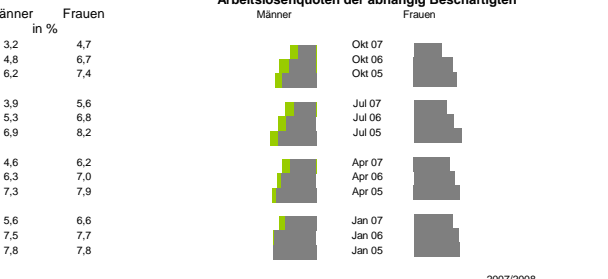

Einblicke in städtische Kundenrefinanzierungs- und Zinsüberschuss Relationen der Bankenwirtschaft erhalten Sie auch mit den Seiten:
<http://www.rankingweb.de/Banken.html>
<http://www.rankingweb.de/stadt.html>