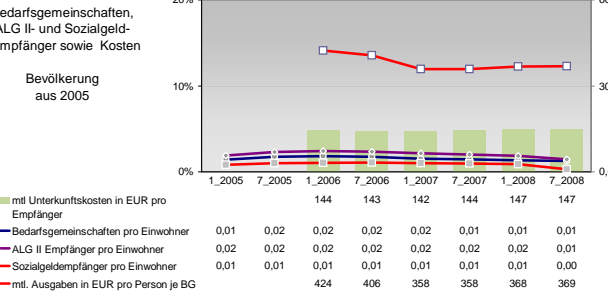

Einblicke in städtische Kundenrefinanzierungs- und Zinsüberschuss Relationen der Bankenwirtschaft erhalten Sie auch mit den Seiten:
<http://www.rankingweb.de/Banken.html>
<http://www.rankingweb.de/stadt.html>