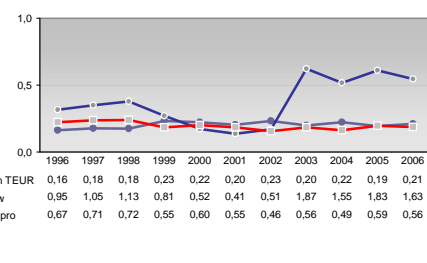

Einblicke in städtische Kundenrefinanzierungs- und Zinsüberschuss Relationen der Bankenwirtschaft erhalten Sie auch mit den Seiten:
<http://www.rankingweb.de/Banken.html>
<http://www.rankingweb.de/stadt.html>