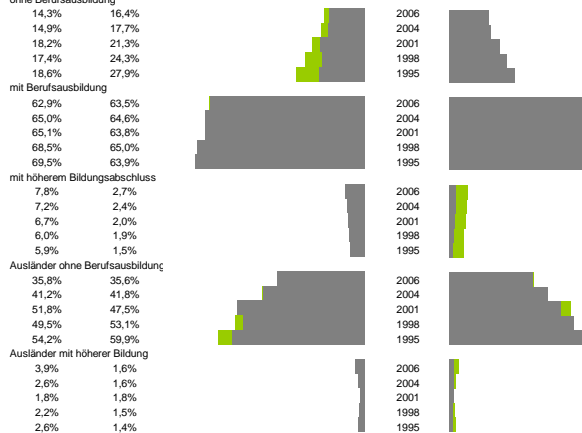

Ewerbstätige Wertschöpfung

Jahr	Anteil Erwerbstätige	Anteil Wertschöpfung
2006	2,2%	1,1%
2005	2,2%	1,0%
2003	2,6%	0,8%
2001	32,4%	32,5%
1999	38,7%	38,2%
2006	-	-
2005	43,2%	41,5%
2003	29,7%	19,5%
2001	27,7%	18,4%
1999	-	-
2006	28,4%	18,7%
2005	16,4%	32,9%
2003	14,4%	29,8%
2001	-	-
1999	11,3%	27,8%
2006	19,3%	14,1%
2005	16,9%	12,6%
2003	-	-
2001	14,5%	11,2%
1999	-	-

Ewerbstätige und Wertschöpfung nach Wirtschaftsbereichen

Anteile der Soziversicherungspflichtig Beschäftigten am Arbeitsort

Verteilung nach Einkommensklassen in t.EUR 2001 in % und relative Veränderungen zu 1998 und 2004