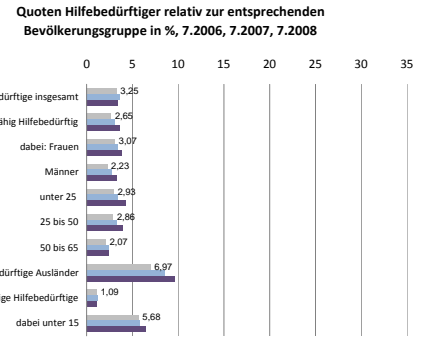

Einblicke in städtische Kundenrefinanzierungs- und Zinsüberschuss Relationen der Bankenwirtschaft erhalten Sie auch mit den Seiten:
<http://www.rankingweb.de/Banken.html>
<http://www.rankingweb.de/stadt.html>