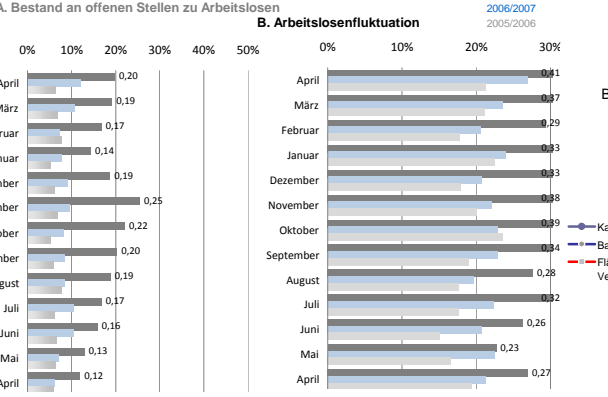

Einblicke in städtische Kundenrefinanzierungs- und Zinsüberschuss Relationen der Bankenwirtschaft erhalten Sie auch mit den Seiten:
<http://www.rankingweb.de/Banken.html>
<http://www.rankingweb.de/stadt.html>