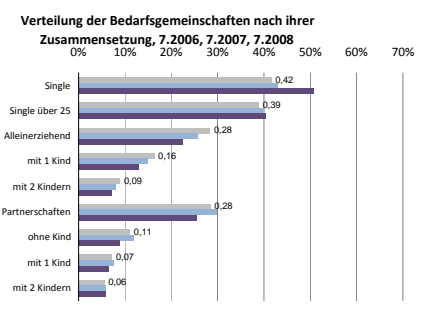

Einblicke in städtische Kundenrefinanzierungs- und Zinsüberschuss Relationen der Bankenwirtschaft erhalten Sie auch mit den Seiten:
<http://www.rankingweb.de/Banken.html>
<http://www.rankingweb.de/stadt.html>