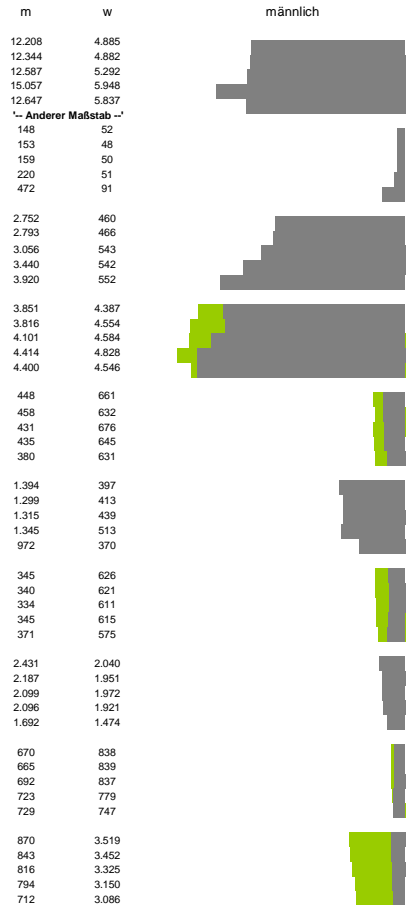

Finanzen und Erwerbstätigkeit

Aschaffenburg, Landkreis

Umsatz und Beschäftigte des verarbeitenden und produzierenden Gewerbes

Kfz pro Einwohner

Wirtschaftsbereiche

- [A]: Land-, Forstwirtschaft, Fischerei
- [B]: Produzierendes Gewerbe
- [C]: Handel, Gastgewerbe, Verkehr
- [D]: Finanzierung, Vermietung und Unternehmensdienstleistungen
- [E]: Öffentliche und private Dienstleister

Ewerbstätige Wertschöpfung

Jahr	Anteil Erwerbstätige	Anteil Wertschöpfung
2006	2,2%	1,1%
2005	2,2%	1,0%
2003	2,6%	0,8%
2001	32,4%	32,5%
1999	38,7%	38,2%
2006	-	-
2005	43,2%	41,5%
2003	29,7%	19,5%
2001	27,7%	18,4%
1999	-	-
2006	28,4%	18,7%
2005	16,4%	32,9%
2003	14,4%	29,8%
2001	-	-
1999	11,3%	27,8%
2006	19,3%	14,1%
2005	16,9%	12,6%
2003	-	-
2001	14,5%	11,2%
1999	-	-

Ewerbstätige und Wertschöpfung nach Wirtschaftsbereichen

Anteile der Soziversicherungspflichtig Beschäftigten am Arbeitsort

Verteilung nach Einkommensklassen in t.EUR 2001 in % und relative Veränderungen zu 1998 und 2004