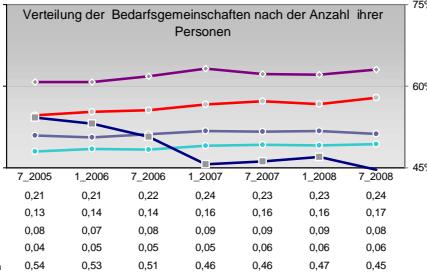

Einblicke in städtische Kundenrefinanzierungs- und Zinsüberschuss Relationen der Bankenwirtschaft erhalten Sie auch mit den Seiten:
<http://www.rankingweb.de/Banken.html>
<http://www.rankingweb.de/stadt.html>