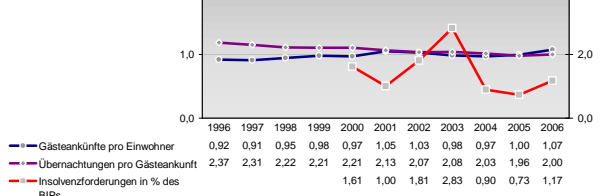

Tourismus und Insolvenzen