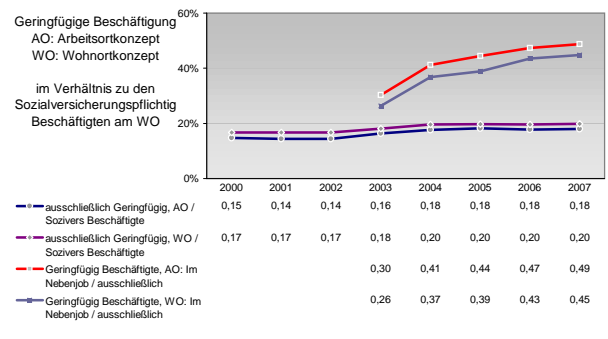

Einblicke in städtische Kundenrefinanzierungs- und Zinsüberschuss Relationen der Bankenwirtschaft erhalten Sie auch mit den Seiten:
<http://www.rankingweb.de/Banken.html>
<http://www.rankingweb.de/stadt.html>