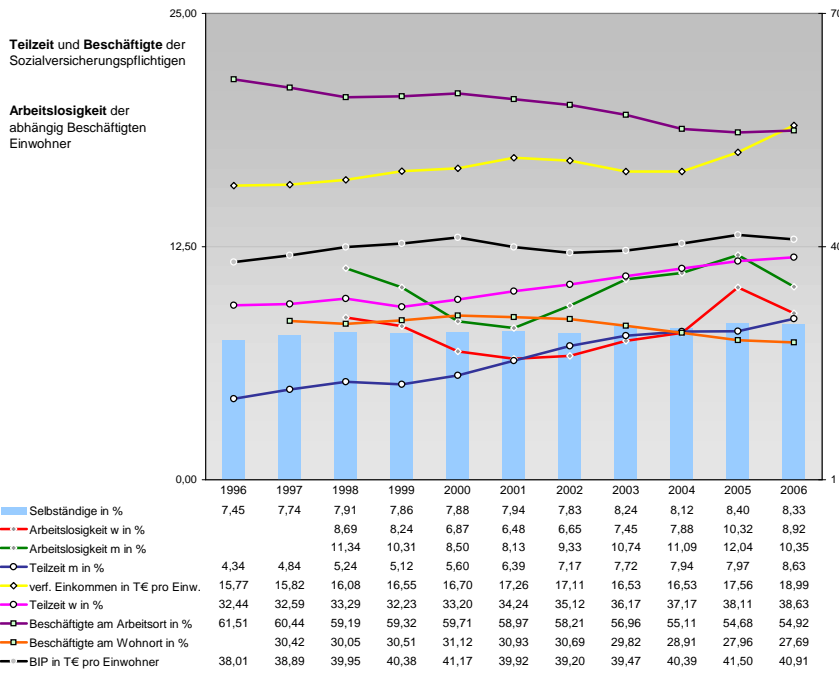

Einblicke in städtische Kundenrefinanzierungs- und Zinsüberschuss Relationen der Bankenwirtschaft erhalten Sie auch mit den Seiten:
<http://www.rankingweb.de/Banken.html>
<http://www.rankingweb.de/stadt.html>