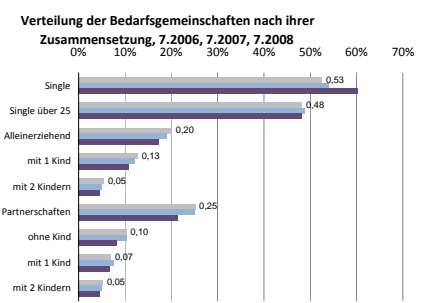

Einblicke in städtische Kundenrefinanzierungs- und Zinsüberschuss Relationen der Bankenwirtschaft erhalten Sie auch mit den Seiten:
<http://www.rankingweb.de/Banken.html>
<http://www.rankingweb.de/stadt.html>