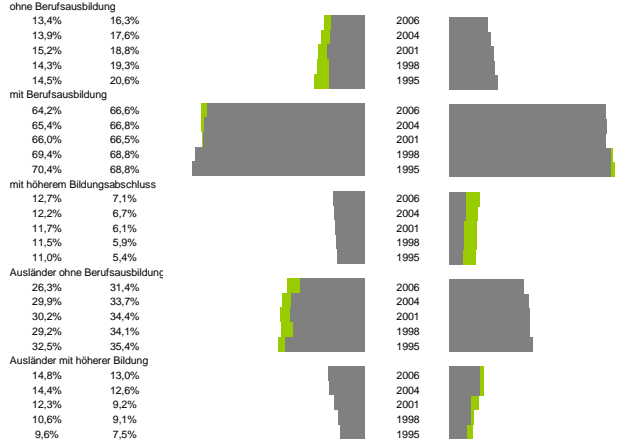

kommunale Haushalte

Erwerbstätige und Wertschöpfung

Jahr	Erwerbstätige	Wertschöpfung
2006	0,7%	0,6%
2005	0,6%	0,3%
2004	-	-
2003	0,7%	0,3%
2002	11,3%	15,2%
2001	14,6%	18,3%
2000	-	-
1999	18,1%	21,4%
2006	27,0%	19,8%
2005	27,6%	20,8%
2004	-	-
2003	29,6%	21,1%
2002	17,5%	26,0%
2001	15,4%	23,1%
2000	-	-
1999	12,7%	24,5%
2006	43,4%	38,4%
2005	41,9%	37,4%
2004	-	-
2003	39,0%	32,9%
2002	-	-
2001	-	-
2000	-	-
1999	-	-

Erwerbstätige und Wertschöpfung nach Wirtschaftsbereichen

Anteile der Soziversicherungspflichtig Beschäftigten am Arbeitsort

Verteilung nach Einkommensklassen in t.EUR 2001 in % und relative Veränderungen zu 1998 und 2004