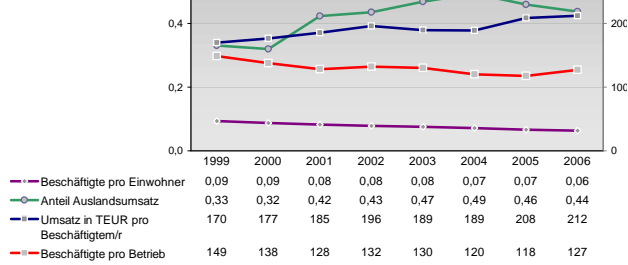

Umsatz und Beschäftigte des verarbeitenden und produzierenden Gewerbes