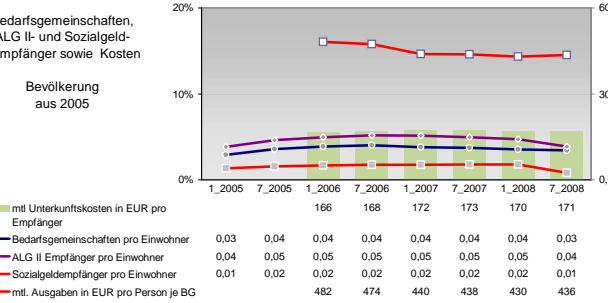

Einblicke in städtische Kundenrefinanzierungs- und Zinsüberschuss Relationen der Bankenwirtschaft erhalten Sie auch mit den Seiten:
<http://www.rankingweb.de/Banken.html>
<http://www.rankingweb.de/stadt.html>