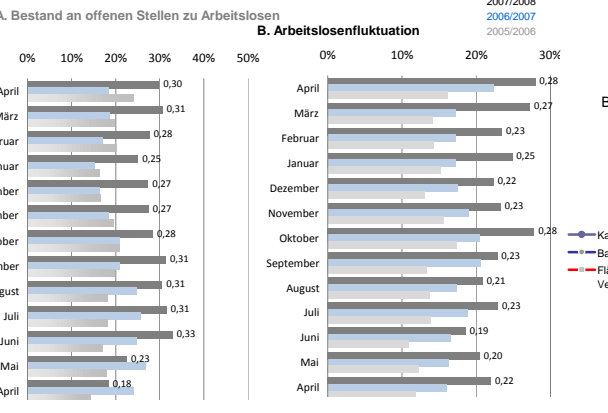

Einblicke in städtische Kundenrefinanzierungs- und Zinsüberschuss Relationen der Bankenwirtschaft erhalten Sie auch mit den Seiten:
<http://www.rankingweb.de/Banken.html>
<http://www.rankingweb.de/stadt.html>