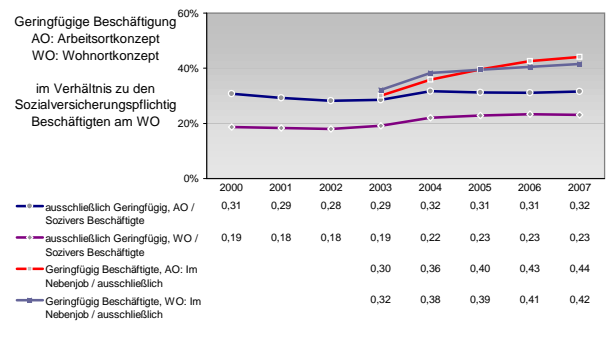

Einblicke in städtische Kundenrefinanzierungs- und Zinsüberschuss Relationen der Bankenwirtschaft erhalten Sie auch mit den Seiten:
<http://www.rankingweb.de/Banken.html>
<http://www.rankingweb.de/stadt.html>