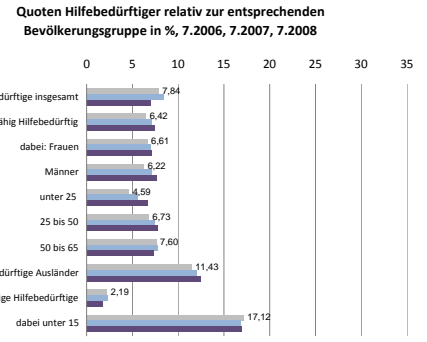

Einblicke in städtische Kundenrefinanzierungs- und Zinsüberschuss Relationen der Bankenwirtschaft erhalten Sie auch mit den Seiten:
<http://www.rankingweb.de/Banken.html>
<http://www.rankingweb.de/stadt.html>