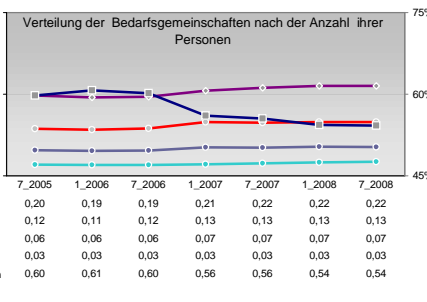

Einblicke in städtische Kundenrefinanzierungs- und Zinsüberschuss Relationen der Bankenwirtschaft erhalten Sie auch mit den Seiten:
<http://www.rankingweb.de/Banken.html>
<http://www.rankingweb.de/stadt.html>