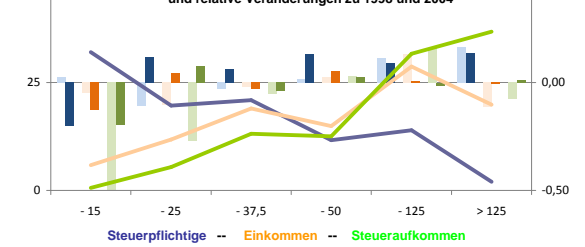

kommunale Haushalte

Erwerbstätige und Wertschöpfung

Jahr	Erwerbstätige	Wertschöpfung
2006	0,7%	0,6%
2005	0,6%	0,3%
2004	-	-
2003	0,7%	0,3%
2002	11,3%	15,2%
2001	14,6%	18,3%
2000	-	-
1999	18,1%	21,4%
2006	27,0%	19,8%
2005	27,6%	20,8%
2004	-	-
2003	29,6%	21,1%
2002	17,5%	26,0%
2001	15,4%	23,1%
2000	-	-
1999	12,7%	24,5%
2006	43,4%	38,4%
2005	41,9%	37,4%
2004	-	-
2003	39,0%	32,9%
2002	-	-
2001	-	-
2000	-	-
1999	-	-

Erwerbstätige und Wertschöpfung nach Wirtschaftsbereichen

Anteile der Soziversicherungspflichtig Beschäftigten am Arbeitsort

Verteilung nach Einkommensklassen in t.EUR 2001 in % und relative Veränderungen zu 1998 und 2004