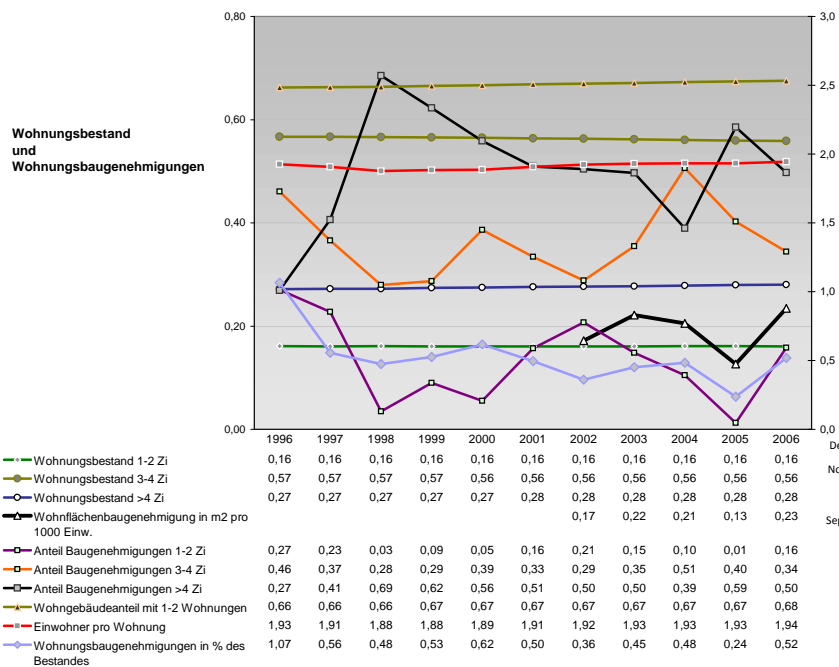

Einblicke in städtische Kundenrefinanzierungs- und Zinsüberschuss Relationen der Bankenwirtschaft erhalten Sie auch mit den Seiten:
<http://www.rankingweb.de/Banken.html>
<http://www.rankingweb.de/stadt.html>