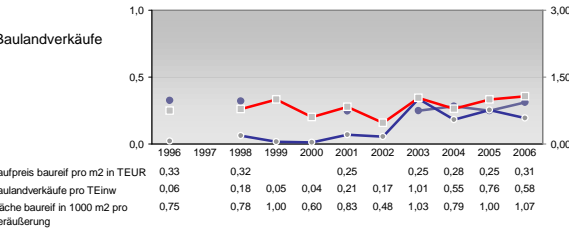

Einblicke in städtische Kundenrefinanzierungs- und Zinsüberschuss Relationen der Bankenwirtschaft erhalten Sie auch mit den Seiten:
<http://www.rankingweb.de/Banken.html>
<http://www.rankingweb.de/stadt.html>