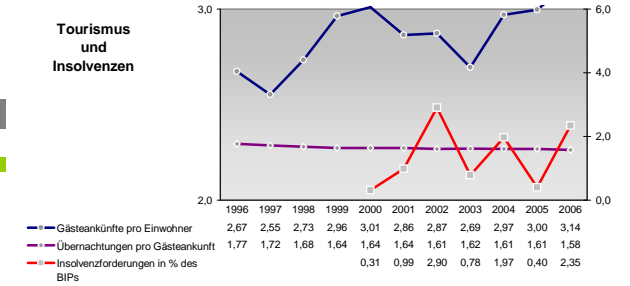

Tourismus und Insolvenzen