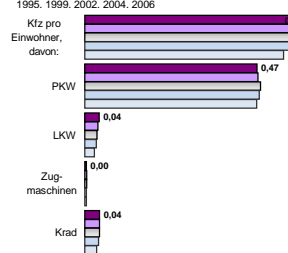

Finanzen und Erwerbstätigkeit

Würzburg, Kreisfreie Stadt

Versicherungspflichtig Beschäftigte am Arbeitsort [WZ 93]

[D]	Verarbeitendes Gewerbe
[E]	Energie und Wasserversorgung
[F]	Baugewerbe
[G]	Handel; Instandhaltung und Reparatur
[H]	Gastgewerbe
[I]	Verkehr und Nachrichtenübermittlung
[J]	Kredit- und Versicherungsgewerbe
[K]	Grundstücks-, Wohnungswesen, Dienstleistungen für Unternehmen
[L, O, P]	Öffentliche Verwaltung, Verteidigung, Sozialversicherung ect.
[M, N, O, P]	Öffentliche und persönliche Dienstleistungen, Private Haushalte

Umsatz und Beschäftigte des verarbeitenden und produzierenden Gewerbes

Kfz pro Einwohner

Wirtschaftsbereiche

[A]:	Land-, Forstwirtschaft, Fischerei
[B]:	Produzierendes Gewerbe
[C]:	Handel, Gastgewerbe, Verkehr
[D]:	Finanzierung, Vermietung und Unternehmensdienstleistungen
[E]:	Öffentliche und private Dienstleister

kommunale Haushalte

Erwerbstätige und Wertschöpfung

Jahr	Erwerbstätige	Wertschöpfung
2006	0,7%	0,6%
2005	0,6%	0,3%
2004	-	-
2003	0,7%	0,3%
2002	11,3%	15,2%
2001	14,6%	18,3%
2000	-	-
1999	18,1%	21,4%
2006	27,0%	19,8%
2005	27,6%	20,8%
2004	-	-
2003	29,6%	21,1%
2002	17,5%	26,0%
2001	15,4%	23,1%
2000	-	-
1999	12,7%	24,5%
2006	43,4%	38,4%
2005	41,9%	37,4%
2004	-	-
2003	39,0%	32,9%
2002	-	-
2001	-	-
2000	-	-
1999	-	-