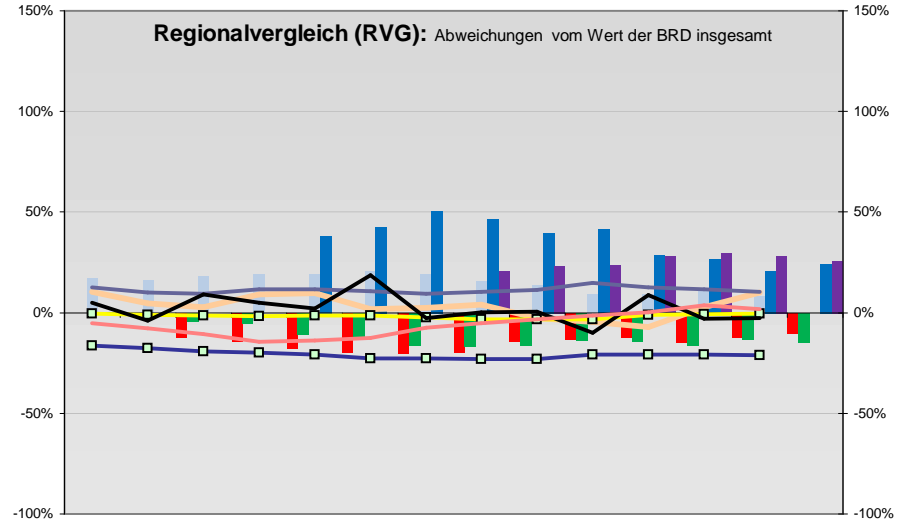

## Entwicklungen

— Selbständige in %	12,1	12,2	12,5	12,3	12,3	12,6	12,6	12,3	12,3	12,6	12,3	12,6	12,3	
— Arbeitslosigkeit w in %			11,3	10,5	9,0	8,3	8,2	8,8	9,3	11,1	10,5	8,9	7,8	7,1
— Arbeitslosigkeit m in %			11,4	10,7	9,4	9,2	9,5	10,3	10,5	11,6	10,3	8,2	7,5	7,2
— Geburten mit Alter [25-35]	9,1	9,0	8,7	9,3	9,4	8,5	8,5	8,7	8,3	8,0	7,7	8,8	9,5	
— verf. Einkommen in T€ pro Einw.	14,3	14,4	14,8	15,2	15,7	16,2	16,2	16,3	16,3	17,1	17,9	18,3	18,9	
— Teilzeitquote SoziVersBeschäftigte	14,5	14,6	15,2	14,9	15,8	16,4	16,9	17,6	18,1	19,1	19,4	19,9	20,1	
— geringfügiger Nebenjob								5,2	7,7	8,2	9,2	9,8	10,2	10,4
— Sterblichkeit der Männer [65-75] in ‰	35,2	31,1	34,3	31,9	30,3	33,5	27,0	27,3	25,4	22,0	25,5	22,6	22,4	
— BIP in T€ pro Einwohner	18,7	18,8	19,0	19,2	19,5	19,4	19,8	19,8	20,7	21,6	22,4	23,3	24,0	
— nur geringfügig Beschäftigt					20,1	21,2	22,8	23,7	25,2	25,7	23,6	23,0	21,5	22,3
— Anteil SoziVersBeschäftigte [20-30]	42,5	41,1	41,7	42,5	45,2	47,3	49,1	48,0	47,1	45,8	46,8	49,7	50,3	

## Regionalvergleich der Wirtschaftskraft

- Einnahmen/Ausgaben-Quote
- Übernachtungen pro Gästeankunft
- Wohngebäudeanteil mit 1-2 Wohnungen
- Kfz pro Einwohner
- ProKopf Steueraufkommen
- Schulden / netto Steueraufkommen
- Insolvenzforderungen in % des BIPs
- Gästeankünfte pro Einwohner
- höhere Bildungsabschlüsse (m)
- höhere Bildungsabschlüsse (w)
- Anteil Auslandsumsatz

BRD insgesamt

D	C	B	B+	A	A+	AA	AA+	AAA
angemessen		überdurchschnittlich			nachhaltig überdurchschnittlich			

- RVG: Sterblichkeitsdifferenz (m-w)[65-75]
- RVG: rel. Arbeitslosigkeit des Alters [20-25]
- RVG: rel Anteil der Geburten ab Alter 35
- RVG: rel Anteil der Geburten bis Alter 25
- RVG: Anteil Gewerbeenergie aus Kohle, Öl, Gas
- RVG: Bevölkerungsdichte
- RVG: Wahlbeteiligung Bund & Europa
- RVG: Eheschließungen
- RVG: Bevölkerungsanteil ab 65 Jahre
- RVG: Anteil nicht ehelicher Geburten
- RVG: Wanderungssaldo in ‰
- RVG: Ausländeranteil