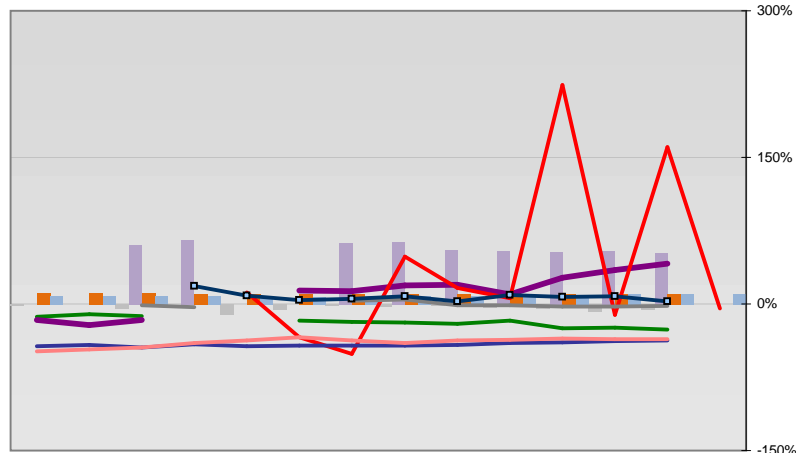

# Bad Kreuznach, Landkreis

## Entwicklungen

— Selbständige in %	12,1	12,2	12,5	12,3	12,3	12,6	12,6	12,3	12,3	12,6	12,3	12,6	12,3	
— Arbeitslosigkeit w in %			11,3	10,5	9,0	8,3	8,2	8,8	9,3	11,1	10,5	8,9	7,8	7,1
— Arbeitslosigkeit m in %			11,4	10,7	9,4	9,2	9,5	10,3	10,5	11,6	10,3	8,2	7,5	7,2
— Geburten mit Alter [25-35]	9,1	9,0	8,7	9,3	9,4	8,5	8,5	8,7	8,3	8,0	7,7	8,8	9,5	
— verf. Einkommen in T€ pro Einw.	14,3	14,4	14,8	15,2	15,7	16,2	16,2	16,3	16,3	17,1	17,9	18,3	18,9	
— Teilzeitquote SoziVersBeschäftigte	14,5	14,6	15,2	14,9	15,8	16,4	16,9	17,6	18,1	19,1	19,4	19,9	20,1	
— geringfügiger Nebenjob								5,2	7,7	8,2	9,2	9,8	10,2	10,4
— Sterblichkeit der Männer [65-75] in ‰	35,2	31,1	34,3	31,9	30,3	33,5	27,0	27,3	25,4	22,0	25,5	22,6	22,4	
— BIP in T€ pro Einwohner	18,7	18,8	19,0	19,2	19,5	19,4	19,8	19,8	20,7	21,6	22,4	23,3	24,0	
— nur geringfügig Beschäftigt					20,1	21,2	22,8	23,7	25,2	25,7	23,6	23,0	21,5	22,3
— Anteil SoziVersBeschäftigte [20-30]	42,5	41,1	41,7	42,5	45,2	47,3	49,1	48,0	47,1	45,8	46,8	49,7	50,3	

## Regionalvergleich der Wirtschaftskraft

- Einnahmen/Ausgaben-Quote
- Übernachtungen pro Gästeankunft
- Wohngebäudeanteil mit 1-2 Wohnungen
- Kfz pro Einwohner
- ProKopf Steueraufkommen
- Schulden / netto Steueraufkommen
- Insolvenzforderungen in % des BIPs
- Gästeankünfte pro Einwohner
- höhere Bildungsabschlüsse (m)
- höhere Bildungsabschlüsse (w)
- Anteil Auslandsumsatz

BRD insgesamt

D	C	B	B+	A	A+	AA	AA+	AAA
angemessen		überdurchschnittlich			nachhaltig überdurchschnittlich			

- RVG: Sterblichkeitsdifferenz (m-w)[65-75]
- RVG: rel. Arbeitslosigkeit des Alters [20-25]
- RVG: rel Anteil der Geburten ab Alter 35
- RVG: rel Anteil der Geburten bis Alter 25
- RVG: Anteil Gewerbeenergie aus Kohle, Öl, Gas
- RVG: Bevölkerungsdichte
- RVG: Wahlbeteiligung Bund & Europa
- RVG: Eheschließungen
- RVG: Bevölkerungsanteil ab 65 Jahre
- RVG: Anteil nicht ehelicher Geburten
- RVG: Wanderungssaldo in ‰
- RVG: Ausländeranteil