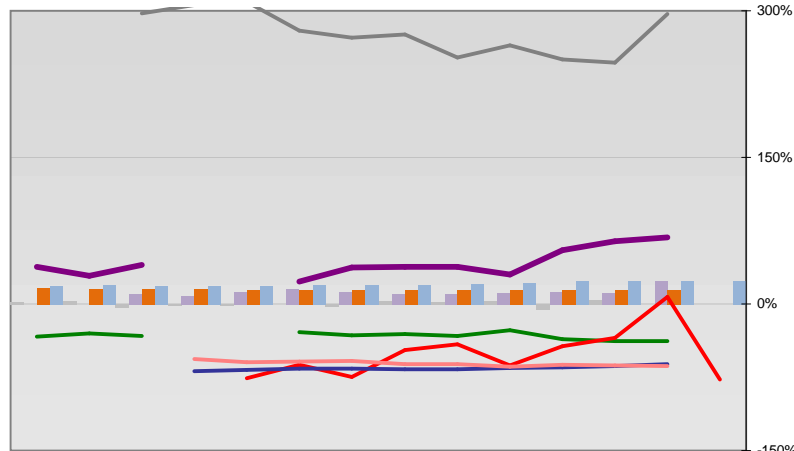

Cochem-Zell, Landkreis

Entwicklungen

Regionalvergleich der Wirtschaftskraft

		BRD insgesamt									
		D	C	B	B+	A	A+	AA	AA+	AAA	
		angemessen			überdurchschnittlich			nachhaltig überdurchschnittlich			