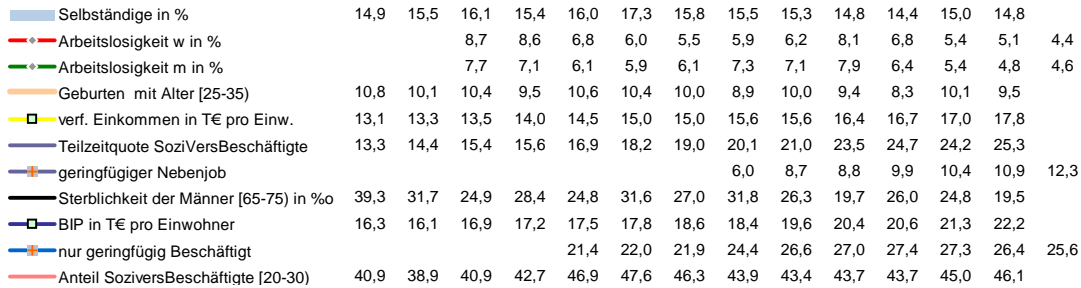

Cochem-Zell, Landkreis

Entwicklungen

Regionalvergleich der Wirtschaftskraft

		BRD insgesamt									
		D	C	B	B+	A	A+	AA	AA+	AAA	
		angemessen			überdurchschnittlich			nachhaltig überdurchschnittlich			