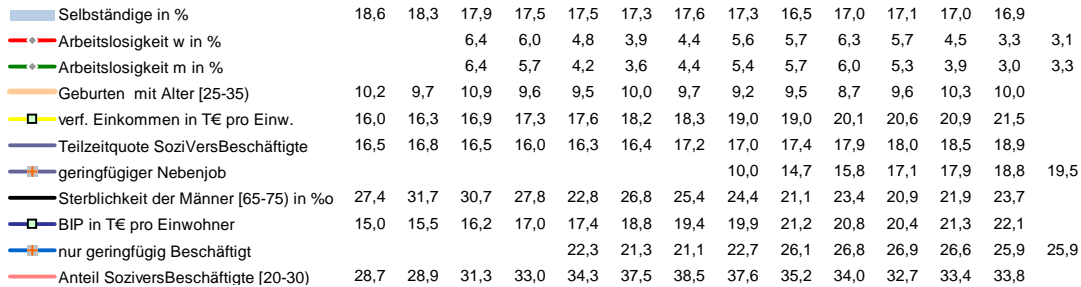

Dachau, Landkreis

Entwicklungen

Regionalvergleich der Wirtschaftskraft

BRD insgesamt

D	C	B	B+	A	A+	AA	AA+	AAA
angemessen		überdurchschnittlich			nachhaltig überdurchschnittlich			