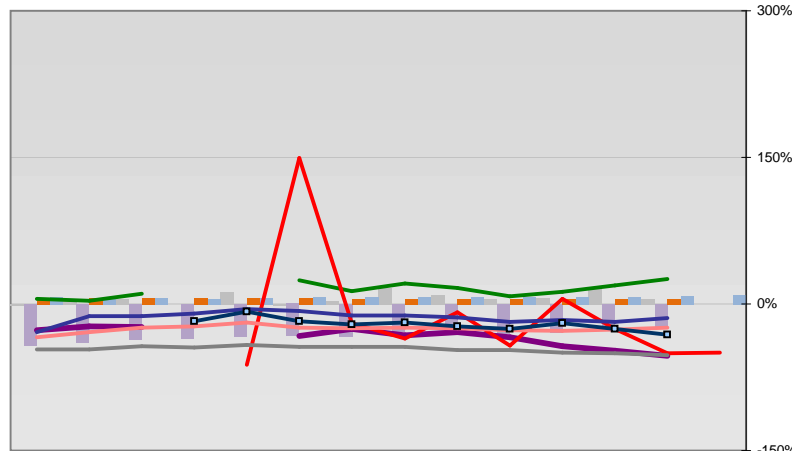

Dachau, Landkreis

Entwicklungen

Regionalvergleich der Wirtschaftskraft

BRD insgesamt

D	C	B	B+	A	A+	AA	AA+	AAA
angemessen		überdurchschnittlich			nachhaltig überdurchschnittlich			