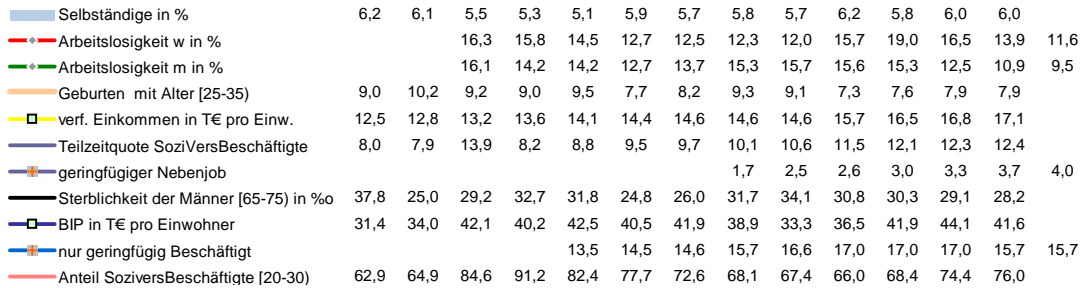

Emden, Kreisfreie Stadt

Entwicklungen

Regionalvergleich der Wirtschaftskraft

BRD insgesamt

D	C	B	B+	A	A+	AA	AA+	AAA
angemessen		überdurchschnittlich			nachhaltig überdurchschnittlich			