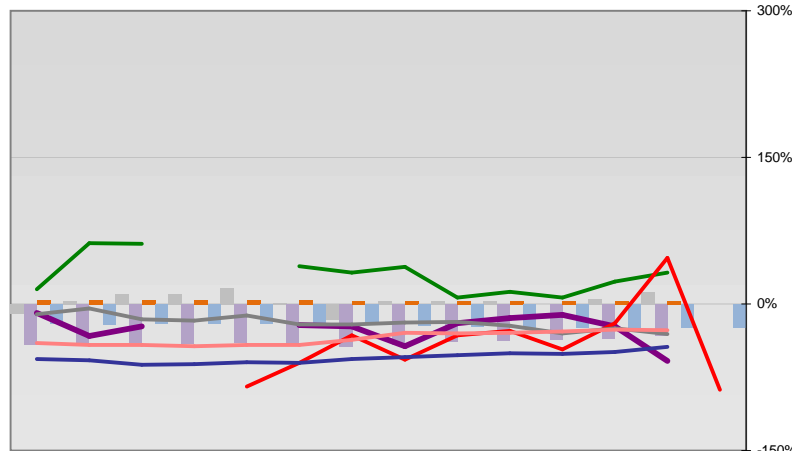

Emden, Kreisfreie Stadt

Entwicklungen

Regionalvergleich der Wirtschaftskraft

BRD insgesamt

D	C	B	B+	A	A+	AA	AA+	AAA
angemessen		überdurchschnittlich			nachhaltig überdurchschnittlich			