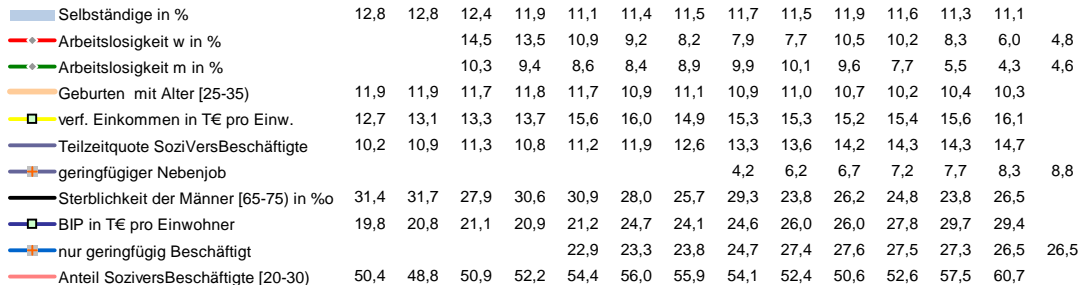

## Emsland, Landkreis

### Regionalvergleich der Wirtschaftskraft

		BRD insgesamt						
D	C	B	B+	A	A+	AA	AA+	AAA
angemessen		überdurchschnittlich			nachhaltig überdurchschnittlich			