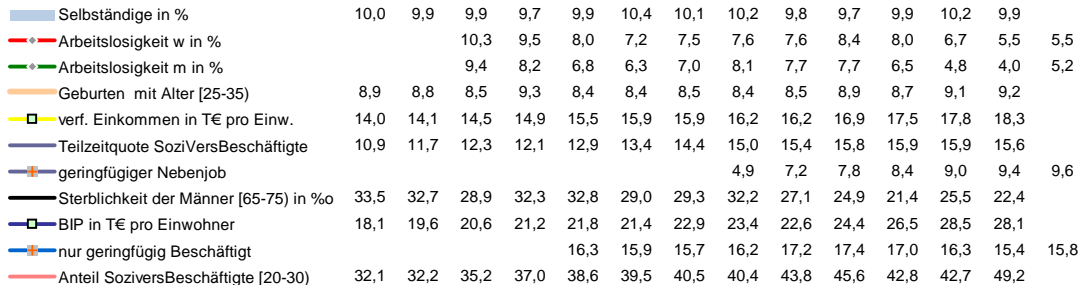

## Germersheim, Landkreis

### Regionalvergleich der Wirtschaftskraft

		BRD insgesamt						
D	C	B	B+	A	A+	AA	AA+	AAA
angemessen		überdurchschnittlich			nachhaltig überdurchschnittlich			