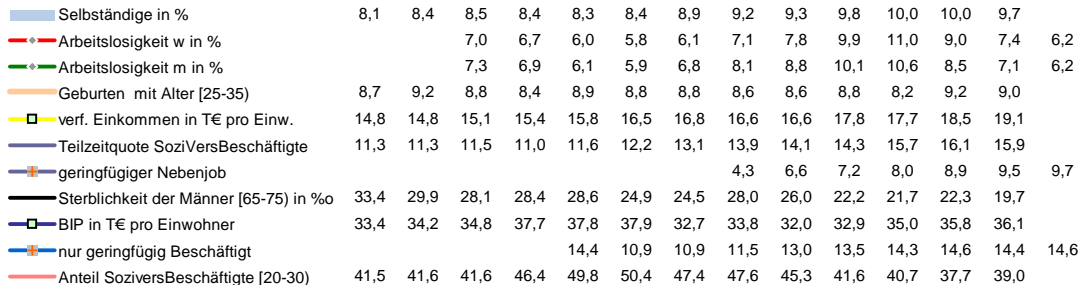

Groß-Gerau, Landkreis

Entwicklungen

Regionalvergleich der Wirtschaftskraft

		BRD insgesamt						
D	C	B	B+	A	A+	AA	AA+	AAA
angemessen		überdurchschnittlich			nachhaltig überdurchschnittlich			