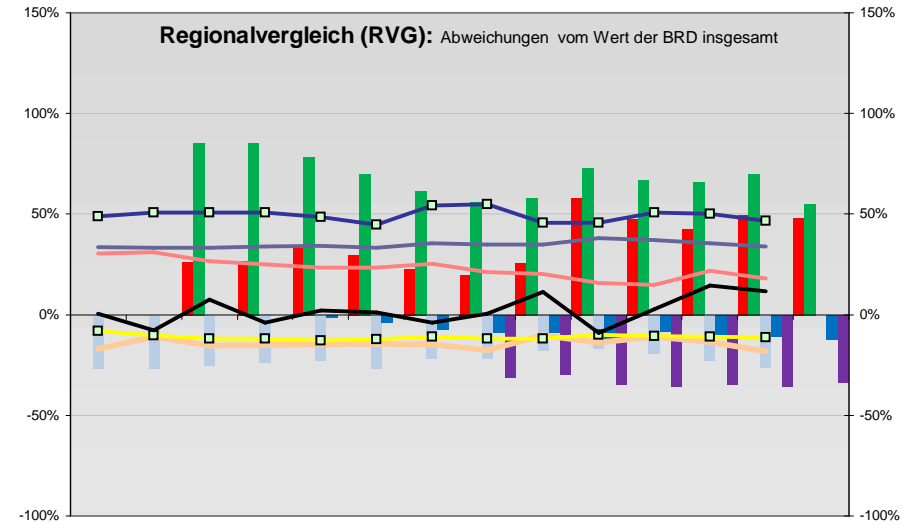

### Regionalvergleich der Wirtschaftskraft

BRD insgesamt

D	C	B	B+	A	A+	AA	AA+	AAA
angemessen		überdurchschnittlich			nachhaltig überdurchschnittlich			

### Regionalvergleich (RVG): Abweichungen vom Wert der BRD insgesamt