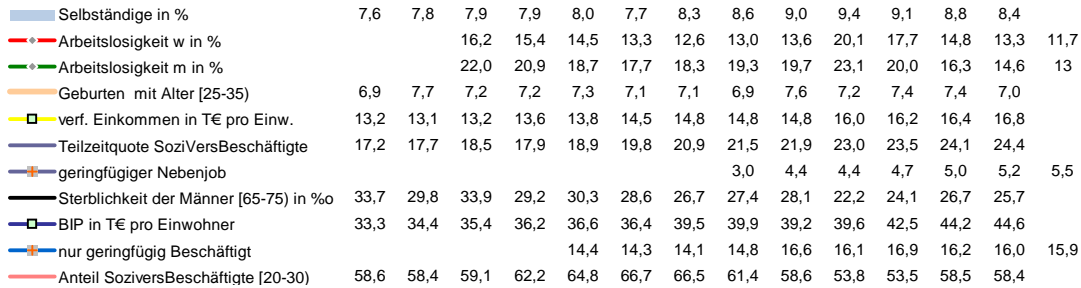

## Kassel, Kreisfreie Stadt

### Regionalvergleich der Wirtschaftskraft

BRD insgesamt

D	C	B	B+	A	A+	AA	AA+	AAA
angemessen		überdurchschnittlich			nachhaltig überdurchschnittlich			