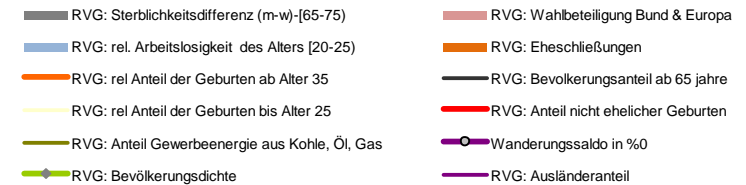

Koblenz, Kreisfreie Stadt

Entwicklungen

Regionalvergleich der Wirtschaftskraft

BRD insgesamt

D	C	B	B+	A	A+	AA	AA+	AAA
angemessen		überdurchschnittlich			nachhaltig überdurchschnittlich			

Demographie-Regionalvergleich (RVG)