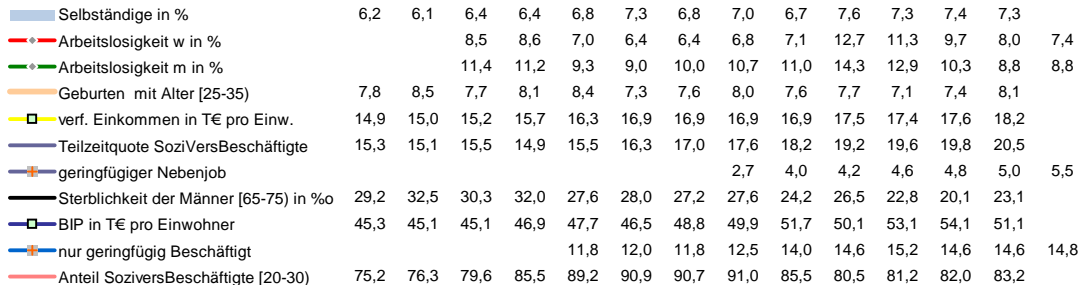

Koblenz, Kreisfreie Stadt

Entwicklungen

Regionalvergleich der Wirtschaftskraft

BRD insgesamt

D	C	B	B+	A	A+	AA	AA+	AAA
angemessen		überdurchschnittlich			nachhaltig überdurchschnittlich			

Demographie-Regionalvergleich (RVG)