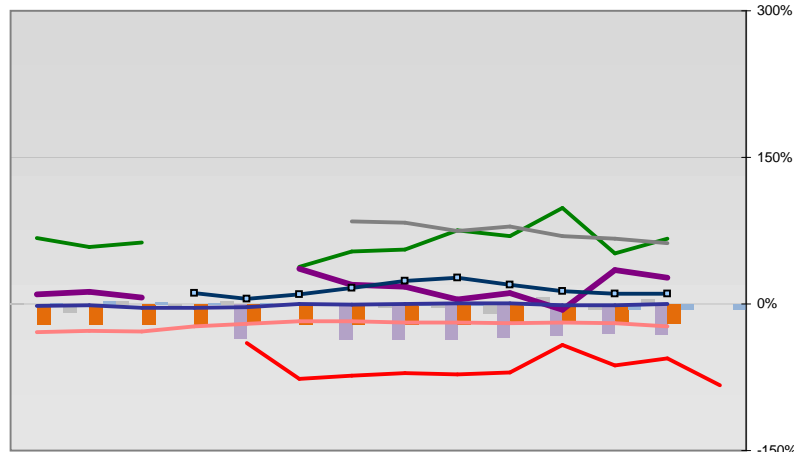

Koblenz, Kreisfreie Stadt

Entwicklungen

Regionalvergleich der Wirtschaftskraft

BRD insgesamt

D	C	B	B+	A	A+	AA	AA+	AAA
angemessen		überdurchschnittlich			nachhaltig überdurchschnittlich			

Demographie-Regionalvergleich (RVG)