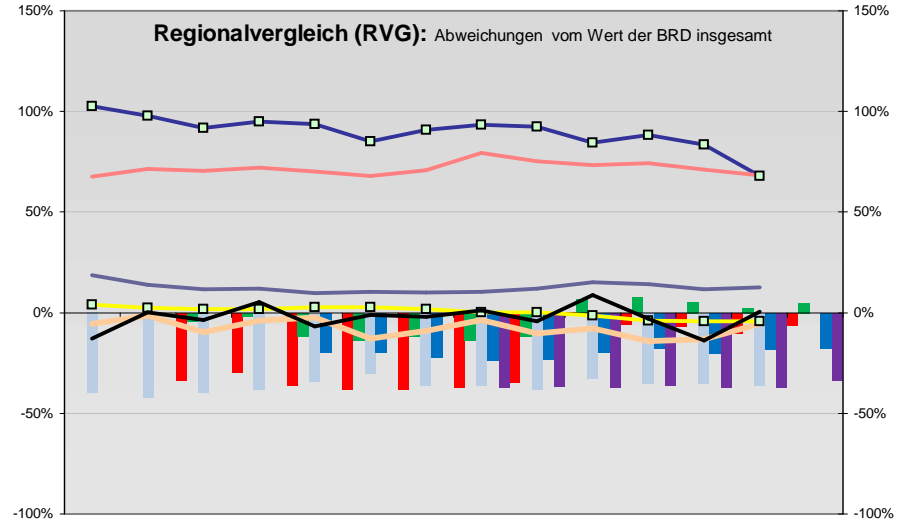

Koblenz, Kreisfreie Stadt

Entwicklungen

Regionalvergleich der Wirtschaftskraft

BRD insgesamt

D	C	B	B+	A	A+	AA	AA+	AAA
angemessen		überdurchschnittlich			nachhaltig überdurchschnittlich			

Demographie-Regionalvergleich (RVG)