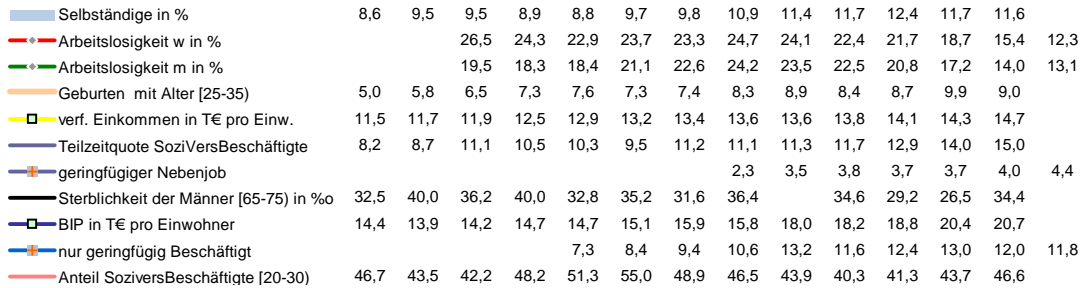

Müritz, Kreis

Entwicklungen

Regionalvergleich der Wirtschaftskraft

		BRD insgesamt								
		D	C	B	B+	A	A+	AA	AA+	AAA
	angemessen									
	überdurchschnittlich									
	nachhaltig überdurchschnittlich									

- RVG: Sterblichkeitsdifferenz (m-w)-[65-75]
- RVG: rel. Arbeitslosigkeit des Alters [20-25]
- RVG: rel Anteil der Geburten ab Alter 35
- RVG: rel Anteil der Geburten bis Alter 25
- RVG: Anteil Gewerbeenergie aus Kohle, Öl, Gas
- RVG: Bevölkerungsdichte
- RVG: Wahlbeteiligung Bund & Europa
- RVG: Eheschließungen
- RVG: Bevölkerunganteil ab 65 Jahre
- RVG: Anteil nicht ehelicher Geburten
- Wanderungssaldo in %0
- RVG: Ausländeranteil