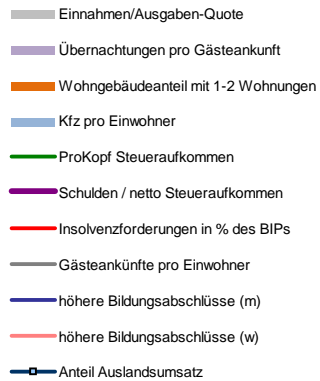

Müritz, Kreis

Entwicklungen

Regionalvergleich der Wirtschaftskraft

		BRD insgesamt								
		D	C	B	B+	A	A+	AA	AA+	AAA
	angemessen									
	überdurchschnittlich									
	nachhaltig überdurchschnittlich									

- RVG: Sterblichkeitsdifferenz (m-w)-[65-75]
- RVG: rel. Arbeitslosigkeit des Alters [20-25]
- RVG: rel Anteil der Geburten ab Alter 35
- RVG: rel Anteil der Geburten bis Alter 25
- RVG: Anteil Gewerbeenergie aus Kohle, Öl, Gas
- RVG: Bevölkerungsdichte
- RVG: Wahlbeteiligung Bund & Europa
- RVG: Eheschließungen
- RVG: Bevölkerunganteil ab 65 Jahre
- RVG: Anteil nicht ehelicher Geburten
- Wanderungssaldo in %0
- RVG: Ausländeranteil