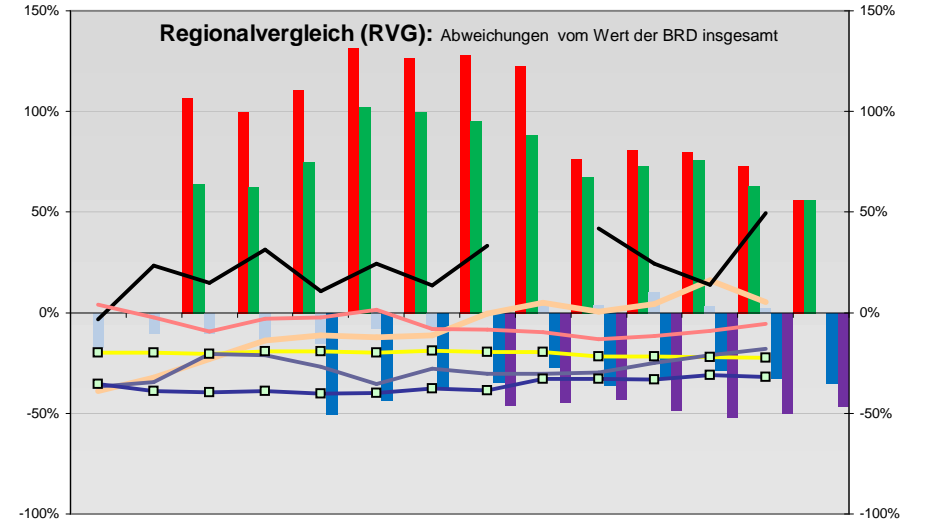

Müritz, Kreis

Entwicklungen

Regionalvergleich der Wirtschaftskraft

		BRD insgesamt								
		D	C	B	B+	A	A+	AA	AA+	AAA
	angemessen									
	überdurchschnittlich									
	nachhaltig überdurchschnittlich									

- RVG: Sterblichkeitsdifferenz (m-w)-[65-75]
- RVG: rel. Arbeitslosigkeit des Alters [20-25]
- RVG: rel Anteil der Geburten ab Alter 35
- RVG: rel Anteil der Geburten bis Alter 25
- RVG: Anteil Gewerbeenergie aus Kohle, Öl, Gas
- RVG: Bevölkerungsdichte
- RVG: Wahlbeteiligung Bund & Europa
- RVG: Eheschließungen
- RVG: Bevölkerunganteil ab 65 Jahre
- RVG: Anteil nicht ehelicher Geburten
- Wanderungssaldo in %0
- RVG: Ausländeranteil