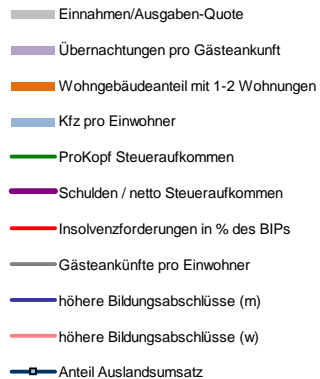

## Oberallgäu, Landkreis

### Regionalvergleich der Wirtschaftskraft

		BRD insgesamt									
		D	C	B	B+	A	A+	AA	AA+	AAA	
		angemessen			überdurchschnittlich			nachhaltig überdurchschnittlich			