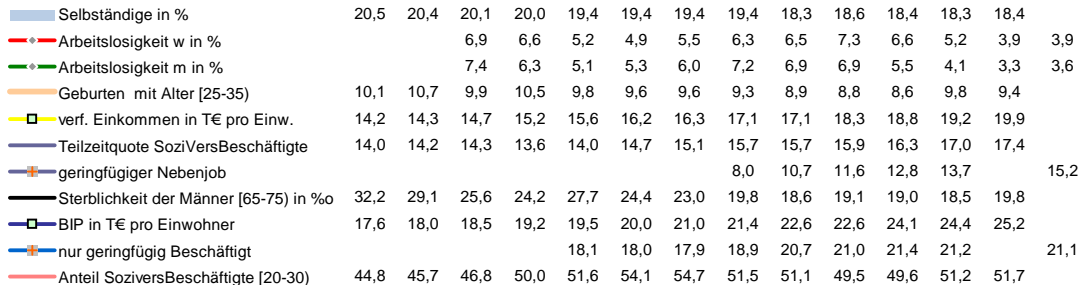

## Oberallgäu, Landkreis

### Regionalvergleich der Wirtschaftskraft

		BRD insgesamt									
		D	C	B	B+	A	A+	AA	AA+	AAA	
		angemessen			überdurchschnittlich			nachhaltig überdurchschnittlich			