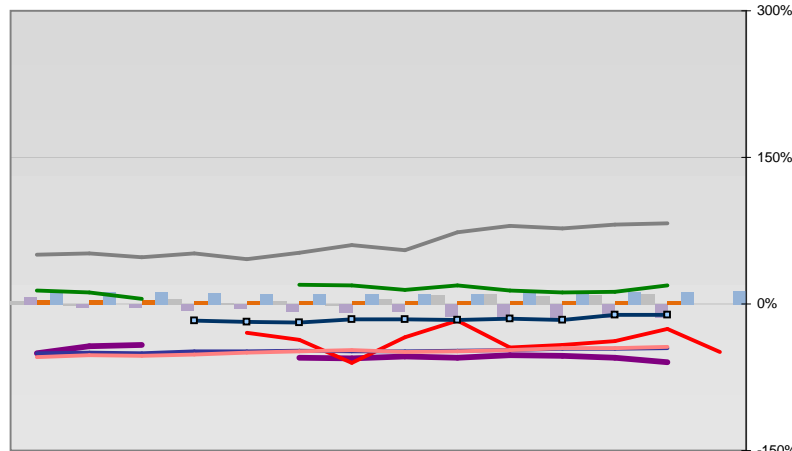

Ortenaukreis

Entwicklungen

Regionalvergleich der Wirtschaftskraft

		BRD insgesamt									
		D	C	B	B+	A	A+	AA	AA+	AAA	
		angemessen			überdurchschnittlich			nachhaltig überdurchschnittlich			