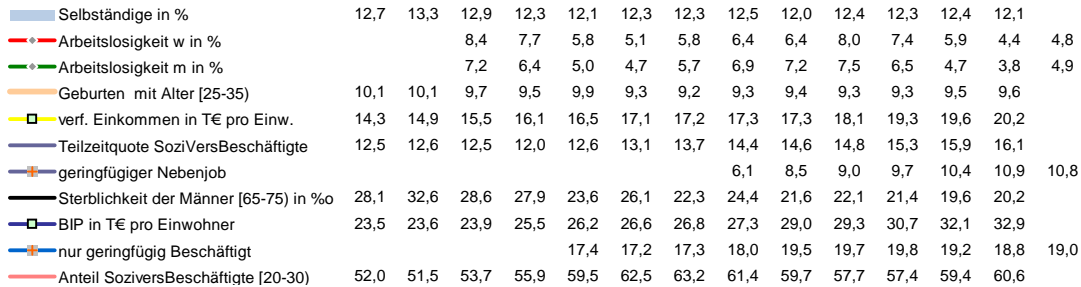

Ortenaukreis

Entwicklungen

Regionalvergleich der Wirtschaftskraft

		BRD insgesamt									
		D	C	B	B+	A	A+	AA	AA+	AAA	
		angemessen			überdurchschnittlich			nachhaltig überdurchschnittlich			