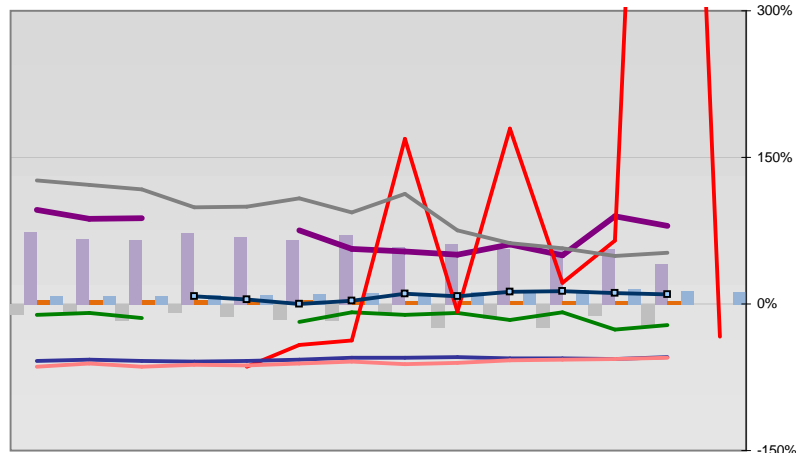

Osterode am Harz, Landkreis

Entwicklungen

Regionalvergleich der Wirtschaftskraft

		BRD insgesamt							
D	C	B	B+	A	A+	AA	AA+	AAA	
		angemessen			überdurchschnittlich		nachhaltig überdurchschnittlich		