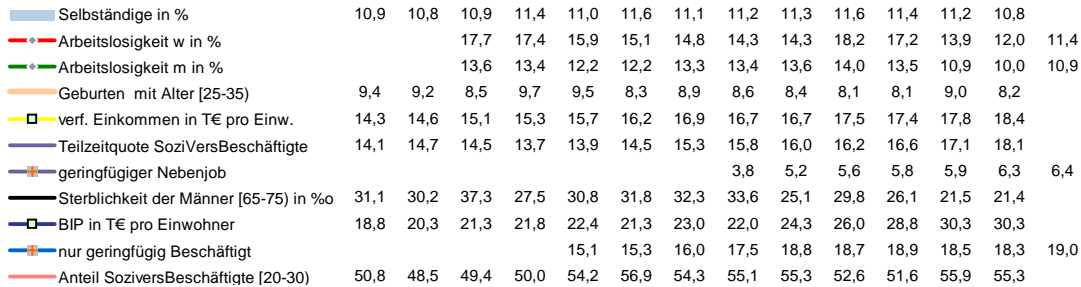

Osterode am Harz, Landkreis

Entwicklungen

Regionalvergleich der Wirtschaftskraft

		BRD insgesamt							
D	C	B	B+	A	A+	AA	AA+	AAA	
		angemessen			überdurchschnittlich		nachhaltig überdurchschnittlich		