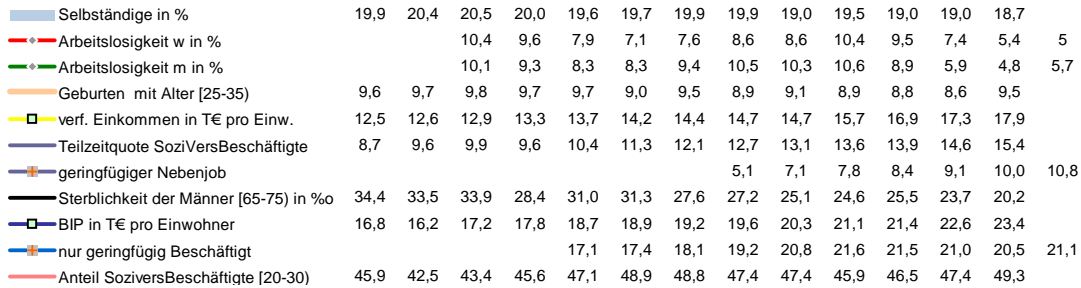

Passau, Landkreis

Entwicklungen

Regionalvergleich der Wirtschaftskraft

BRD insgesamt

D	C	B	B+	A	A+	AA	AA+	AAA
angemessen		überdurchschnittlich			nachhaltig überdurchschnittlich			

Demographie-Regionalvergleich (RVG)