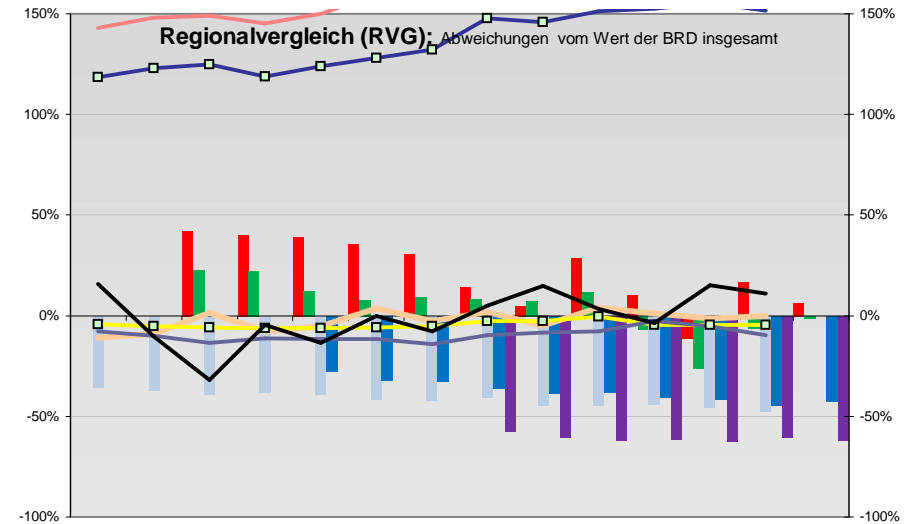

## Entwicklungen

## Regionalvergleich der Wirtschaftskraft

- Einnahmen/Ausgaben-Quote
- Übernachtungen pro Gästeankunft
- Wohngebäudeanteil mit 1-2 Wohnungen
- Kfz pro Einwohner
- ProKopf Steueraufkommen
- Schulden / netto Steueraufkommen
- Insolvenzforderungen in % des BIPs
- Gästeankünfte pro Einwohner
- höhere Bildungsabschlüsse (m)
- höhere Bildungsabschlüsse (w)
- Anteil Auslandsumsatz

		BRD insgesamt									
		D	C	B	B+	A	A+	AA	AA+	AAA	
		angemessen			überdurchschnittlich			nachhaltig überdurchschnittlich			

- RVG: Sterblichkeitsdifferenz (m-w)-[65-75]
- RVG: rel. Arbeitslosigkeit des Alters [20-25]
- RVG: rel Anteil der Geburten ab Alter 35
- RVG: rel Anteil der Geburten bis Alter 25
- RVG: Anteil Gewerbeenergie aus Kohle, Öl, Gas
- RVG: Bevölkerungsdichte
- RVG: Wahlbeteiligung Bund & Europa
- RVG: Eheschließungen
- RVG: Bevölkerungsanteil ab 65 Jahre
- RVG: Anteil nicht ehelicher Geburten
- Wanderungssaldo in %
- RVG: Ausländeranteil