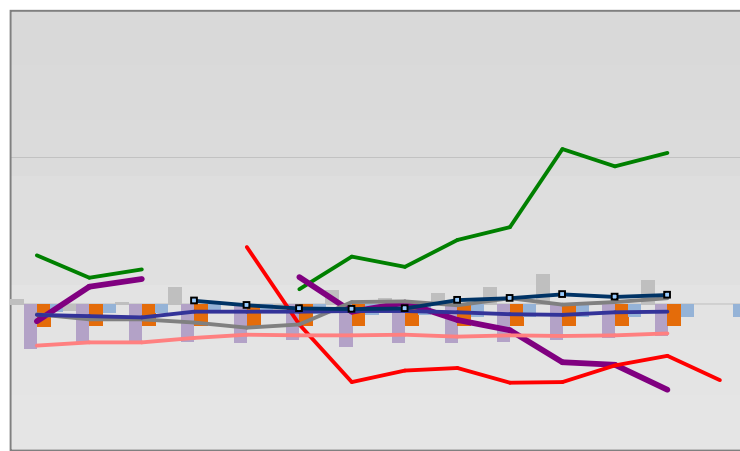

## Regionalvergleich der Wirtschaftskraft

- Einnahmen/Ausgaben-Quote
- Übernachtungen pro Gästeankunft
- Wohngebäudeanteil mit 1-2 Wohnungen
- Kfz pro Einwohner
- ProKopf Steueraufkommen
- Schulden / netto Steueraufkommen
- Insolvenzforderungen in % des BIPs
- Gästeankünfte pro Einwohner
- höhere Bildungsabschlüsse (m)
- höhere Bildungsabschlüsse (w)
- Anteil Auslandsumsatz

		BRD insgesamt									
		D	C	B	B+	A	A+	AA	AA+	AAA	
		angemessen			überdurchschnittlich			nachhaltig überdurchschnittlich			

- RVG: Sterblichkeitsdifferenz (m-w)-[65-75]
- RVG: rel. Arbeitslosigkeit des Alters [20-25]
- RVG: rel Anteil der Geburten ab Alter 35
- RVG: rel Anteil der Geburten bis Alter 25
- RVG: Anteil Gewerbeenergie aus Kohle, Öl, Gas
- RVG: Bevölkerungsdichte
- RVG: Wahlbeteiligung Bund & Europa
- RVG: Eheschließungen
- RVG: Bevölkerungsanteil ab 65 Jahre
- RVG: Anteil nicht ehelicher Geburten
- Wanderungssaldo in %
- RVG: Ausländeranteil