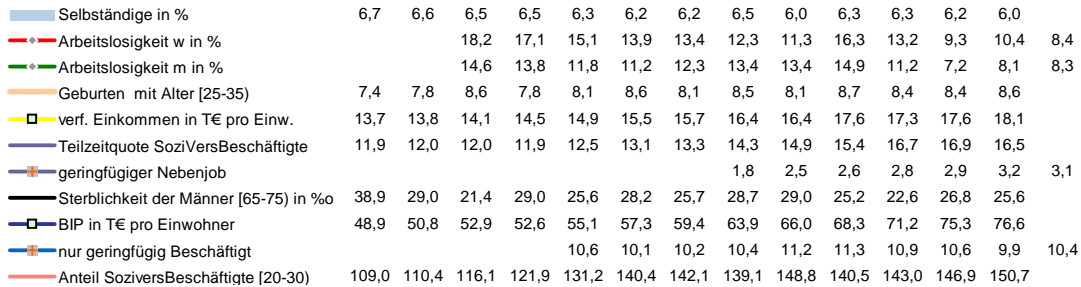

# Schweinfurt, Kreisfreie Stadt

## Regionalvergleich der Wirtschaftskraft

- Einnahmen/Ausgaben-Quote
- Übernachtungen pro Gästeankunft
- Wohngebäudeanteil mit 1-2 Wohnungen
- Kfz pro Einwohner
- ProKopf Steueraufkommen
- Schulden / netto Steueraufkommen
- Insolvenzforderungen in % des BIPs
- Gästeankünfte pro Einwohner
- höhere Bildungsabschlüsse (m)
- höhere Bildungsabschlüsse (w)
- Anteil Auslandsumsatz